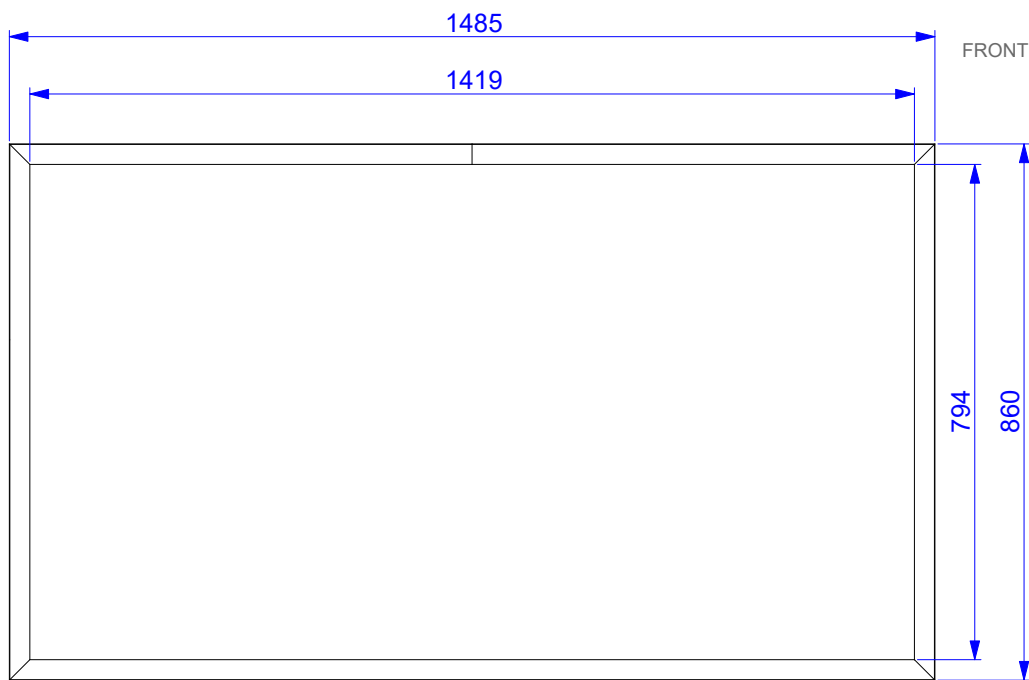

TOP

BACK

FRONT

SIDE

IMPORTANT NOTICE
Tutti i diritti sono riservati. È vietata espressamente la ristampa o l'uso non autorizzato senza permesso scritto dalla Videotree. È vietata espressamente la ristampa o l'uso non autorizzato senza permesso scritto dalla Videotree. È vietata espressamente la ristampa o l'uso non autorizzato senza permesso scritto dalla Videotree.

VIDEOTREE

TITLO	65 OCEANA		
DESCRIZIONE	General		
SCALE	DWS	REV	▲
DISSEGNI	San Paolo	DATE	15/02/17
No. SK