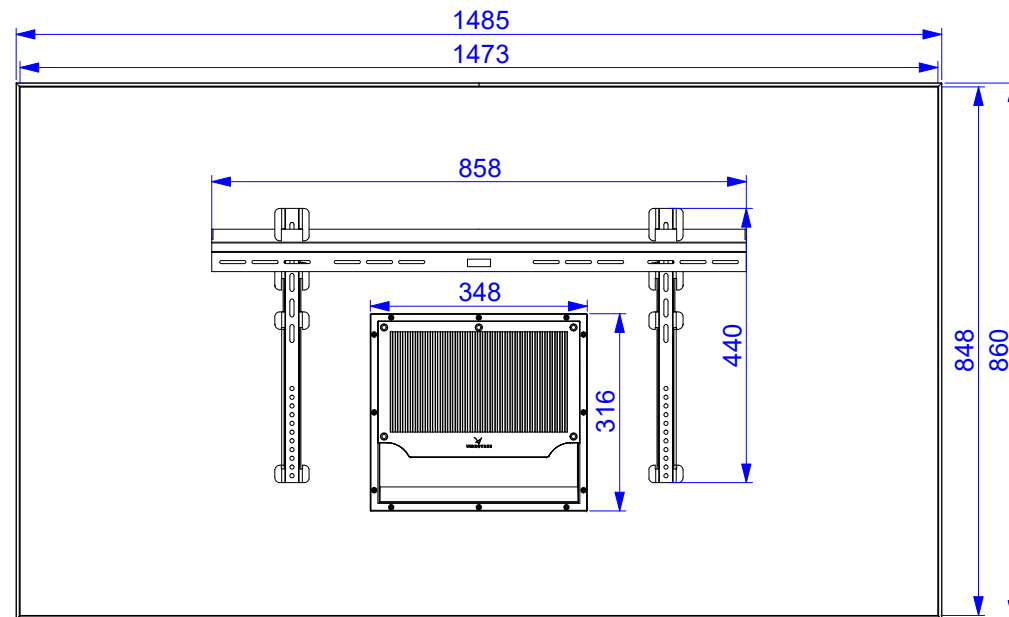

TOP

BACK

SIDE

IMPORTANT NOTICE
Tutti i diritti sono riservati. È vietata espressamente la ristampa o l'uso non autorizzato senza permesso scritto dalla Videotree. È vietata espressamente la ristampa o l'uso non autorizzato senza permesso scritto dalla Videotree. È vietata espressamente la ristampa o l'uso non autorizzato senza permesso scritto dalla Videotree.

VIDEOTREE

TITLO	65 OCEANA		
DESCRIZIONE	General		
SCALE	DWS	REV	▲
DISSEGNI	San Paolo	DATE	15/02/17
No. SK