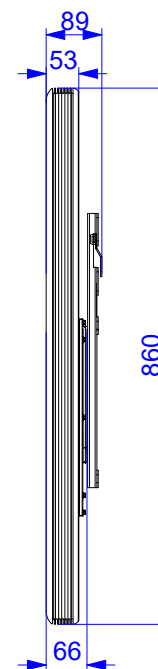

TOP

BACK

FRONT

SIDE

IMPORTANT NOTICE
 Tutti i diritti sono riservati. È vietata espressamente la ristampa o l'uso non autorizzato senza permesso scritto dalla Videotree. È vietata espressamente la ristampa o l'uso non autorizzato senza permesso scritto dalla Videotree. È vietata espressamente la ristampa o l'uso non autorizzato senza permesso scritto dalla Videotree.

VIDEOTREE

TITLO	65 OCEANA		
DESCRIZIONE	General		
SCALE	DWS	REV	▲
DISSEGNI	San Paolo	DATE	15/02/17
No. SK			